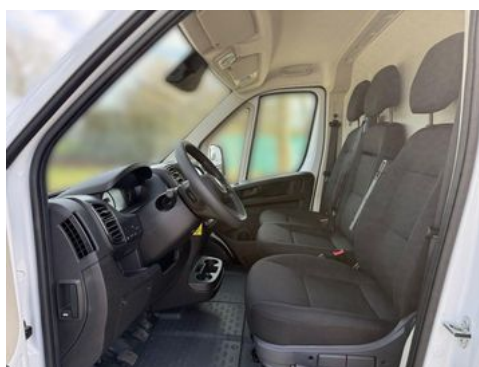

Opel Movano Heavy L3H2 Kastenwagen 140 MT6

Kontakt

Wolters Nutzfahrzeuge
Kastellstraße 40 ? 42
47546 Kalkar

Tel.: +49282492340
E-Mail: info@wolters-nutzfahrzeuge.de