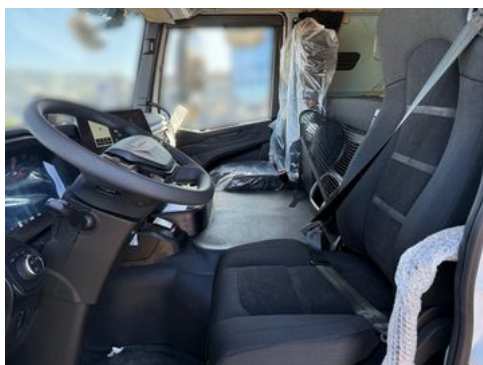

Iveco X-WAY Traktor AT 440X46T/P HR ON+

sind auf unserer Homepage nachzulesen und werden auf Wunsch bei Kaufabschluss ausgehändigt.

Fahrzeugbilder

Kontakt

Wolters Nutzfahrzeuge
Kastellstraße 40 ? 42
47546 Kalkar

Tel.: +49282492340
E-Mail: info@wolters-nutzfahrzeuge.de