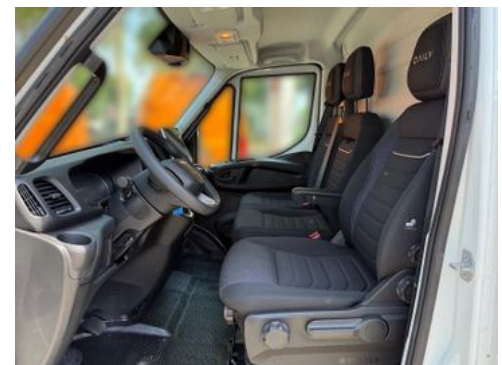

Kontakt

Wolters Nutzfahrzeuge
Kastellstraße 40 ? 42
47546 Kalkar

Tel.: +49282492340
E-Mail: info@wolters-nutzfahrzeuge.de