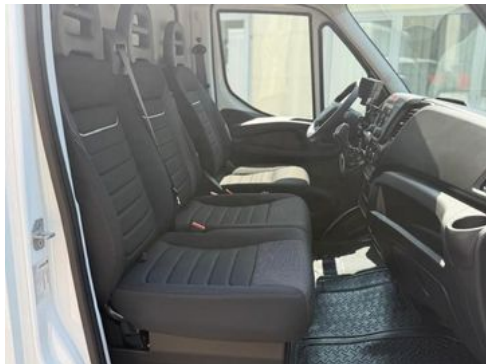

Iveco Daily 35S14H EA8 Leichtbaukoffer

wolters
Nutzfahrzeuge
WIR FREUEN UNS AUF SIE!

4 STANDORTE AM NIEDERRHEIN

- **Kalkar**
  Kastellstraße 40 - 42 in 47546 Kalkar
- **Geldern**
  Max-Planck-Straße 30 in 47608 Geldern
- **Bocholt**
  Am Busskolik 26 in 46395 Bocholt
- **Krefeld**
  Dießener Bruch 169a in 47805 Krefeld

Wellere Angebote auf
www.wolters-nutzfahrzeuge.de

IVECO FIAT MAN OPEL

Kontakt

Wolters Nutzfahrzeuge
Kastellstraße 40 ? 42
47546 Kalkar

Tel.: +49282492340
E-Mail: info@wolters-nutzfahrzeuge.de