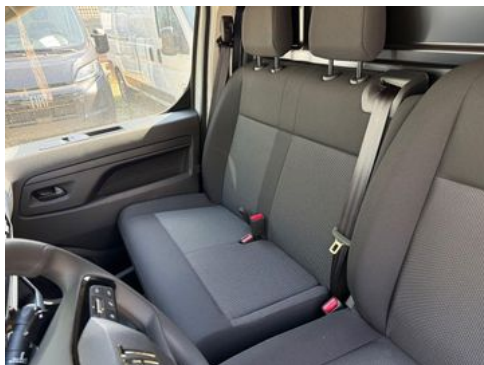

Kontakt

Wolters Nutzfahrzeuge
Kastellstraße 40 ? 42
47546 Kalkar

Tel.: +49282492340
E-Mail: info@wolters-nutzfahrzeuge.de