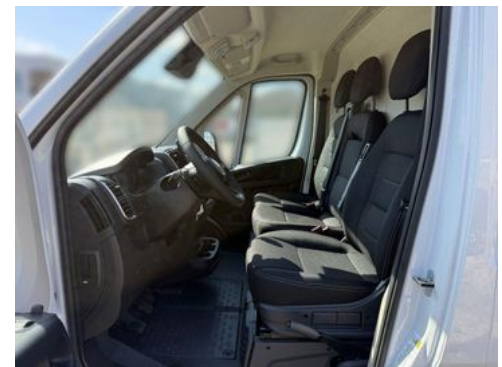

Kontakt

Wolters Nutzfahrzeuge
Kastellstraße 40 ? 42
47546 Kalkar

Tel.: +49282492340
E-Mail: info@wolters-nutzfahrzeuge.de