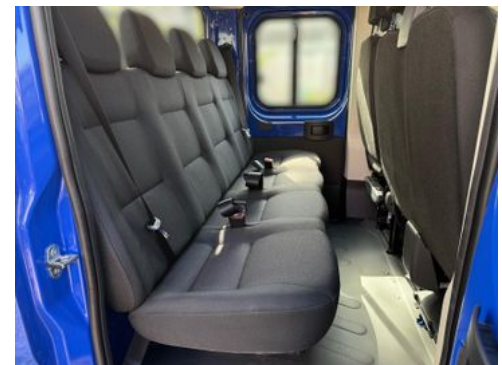

Kontakt

Wolters Nutzfahrzeuge
Kastellstraße 40 ? 42
47546 Kalkar

Tel.: +49282492340
E-Mail: info@wolters-nutzfahrzeuge.de