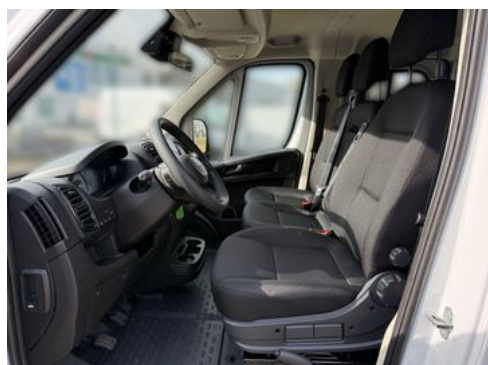

Fiat Ducato Maxi L4 Doka Pritschenwagen 140 MT6

Fahrzeugbilder

Kontakt

Wolters Nutzfahrzeuge
Kastellstraße 40 ? 42
47546 Kalkar

Tel.: +49282492340
E-Mail: info@wolters-nutzfahrzeuge.de