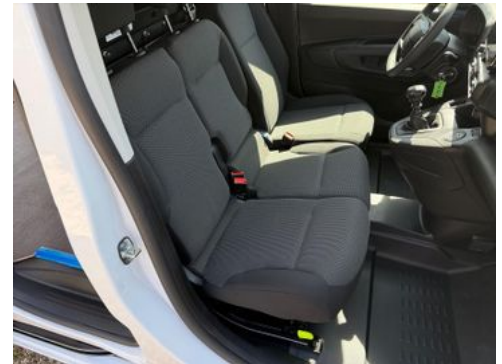

Fiat Doblo XL Kastenwagen 130 MT6

WOLTERS
WIR FREUEN UNS AUF SIE!

4 STANDORTE AM NIEDERRHEIN

- **Kalkar**
  Kastellstraße 40 - 42 in 47546 Kalkar
- **Geldern**
  Max-Planck-Straße 30 in 47808 Geldern
- **Bocholt**
  Am Buskolk 26 in 46395 Bocholt
- **Krefeld**
  Dielerner Bruch 169a in 47805 Krefeld

WEITERE ANGEBOTE AUF
www.wolters-nutzfahrzeuge.de

IVECO FIAT MAN OPEL

Kontakt

Wolters Nutzfahrzeuge
Kastellstraße 40 ? 42
47546 Kalkar

Tel.: +49282492340
E-Mail: info@wolters-nutzfahrzeuge.de