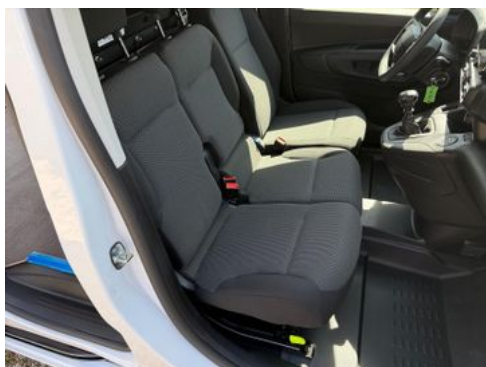

Fiat Doblo XL Kastenwagen 130 MT6

Kontakt

Wolters Nutzfahrzeuge
Kastellstraße 40 ? 42
47546 Kalkar

Tel.: +49282492340
E-Mail: info@wolters-nutzfahrzeuge.de

Fiat Doblo XL Kastenwagen 130 MT6

Kontakt

Wolters Nutzfahrzeuge
Kastellstraße 40 ? 42
47546 Kalkar