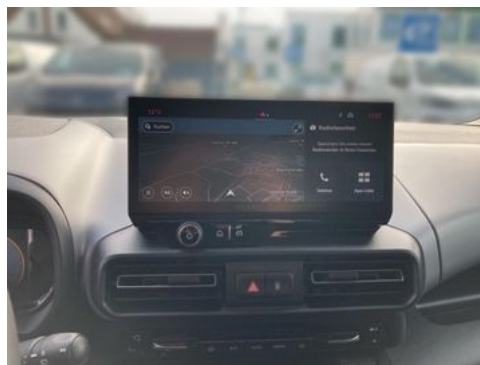

wolters
Nutzfahrzeuge

WIR FREUEN UNS AUF SIE!

4 STANDORTE AM NIEDERRHEIN

- **Kalkar**
  Kastellstraße 40 - 42 in 47546 Kalkar
- **Geldern**
  Max-Planck-Straße 30 in 47508 Geldern
- **Bocholt**
  Am Busskolk 26 in 46395 Bocholt
- **Krefeld**
  Dießener Bruch 159a in 47805 Krefeld

Weitere Angebote auf www.wolters-nutzfahrzeuge.de

IVECO FIAT MAN OPEL

Kontakt

Wolters Nutzfahrzeuge
Kastellstraße 40 ? 42
47546 Kalkar

Tel.: +49282492340
E-Mail: info@wolters-nutzfahrzeuge.de