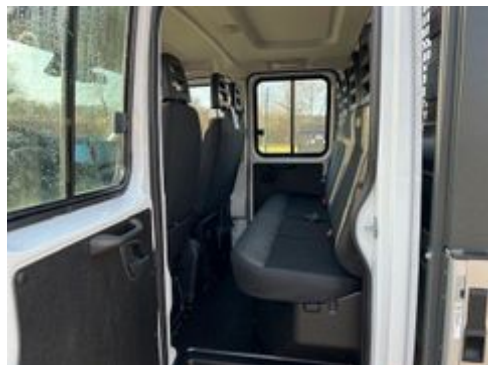

Iveco Daily 35S16H3.0 D Pritschenwagen

Fahrzeugbilder

Kontakt

Wolters Nutzfahrzeuge
Kastellstraße 40 ? 42
47546 Kalkar

Tel.: +49282492340
E-Mail:
info@wolters-nutzfahrzeuge.d
e

Iveco Daily 35S16H3.0 D Pritschenwagen